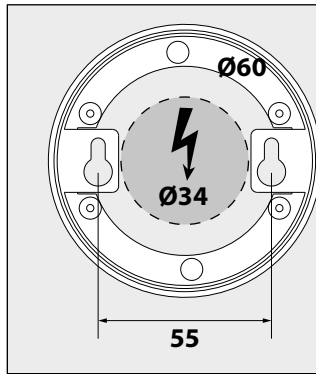

LINK S 1 DIM8

DEEL
PARTIE
TEIL
PART
PARTE
PARTE **A**

De verlichtingsbron van dit verlichtingstoestel zal enkel door de fabrikant of door de fabrikant aangestelde installateur vervangen worden.
 La source lumière de cet appareil ne sera remplacée que par l'entreprise ou par un agent reconnu.
 Das enthaltene Leuchtmittel sollte nur durch entsprechendes Fachpersonal ersetzt werden.
 The light source contained in this luminaire shall only be replaced by the manufacturer or his service agent.
 La fuente de iluminación que tiene esta luminaria sólo puede remplazarse por el fabricante o por un instalador autorizado.
 La sorgente luminosa incorporata in questo apparecchio può essere sostituita solo dal produttore, da un suo centro assistenza oppure da una persona in possesso della necessaria abilitazione.

MAINS DIMING	
P	7,1W
U _f	220-240V

IP20
 Beschermtd tegen vaste voorwerpen die groter zijn dan 12 mm
 Protégé contre les objets solides de plus de 12 mm
 Geschützt gegen Festkörper größer als 12 mm
 Protected against solid objects greater than 12 mm
 Protegido contra objetos sólidos superiores a 12 mm
 Protetto contro oggetti solidi più grandi di 12 mm