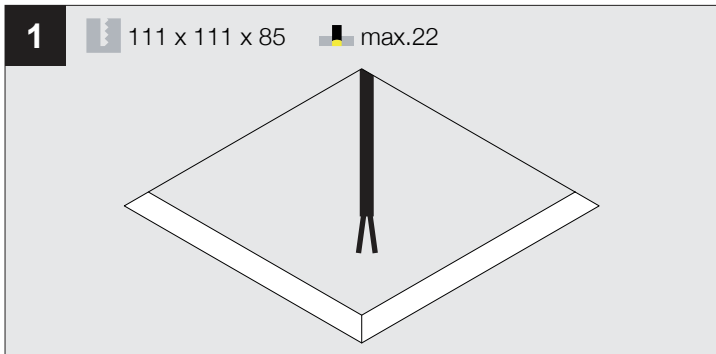

MINIGRID IN 1 FRAME

DEEL  
PARTIE  
TEIL  
PART  
PARTE  
PARTE **A**

**IP20**  
 Beschermd tegen vaste voorwerpen die groter zijn dan 12 mm  
 Protégé contre les objets solides de plus de 12 mm  
 Geschützt gegen Festkörper größer als 12 mm  
 Protected against solid objects greater than 12 mm  
 Protegido contra objetos sólidos superiores a 12 mm  
 Protetto contro oggetti solidi più grandi di 12 mm