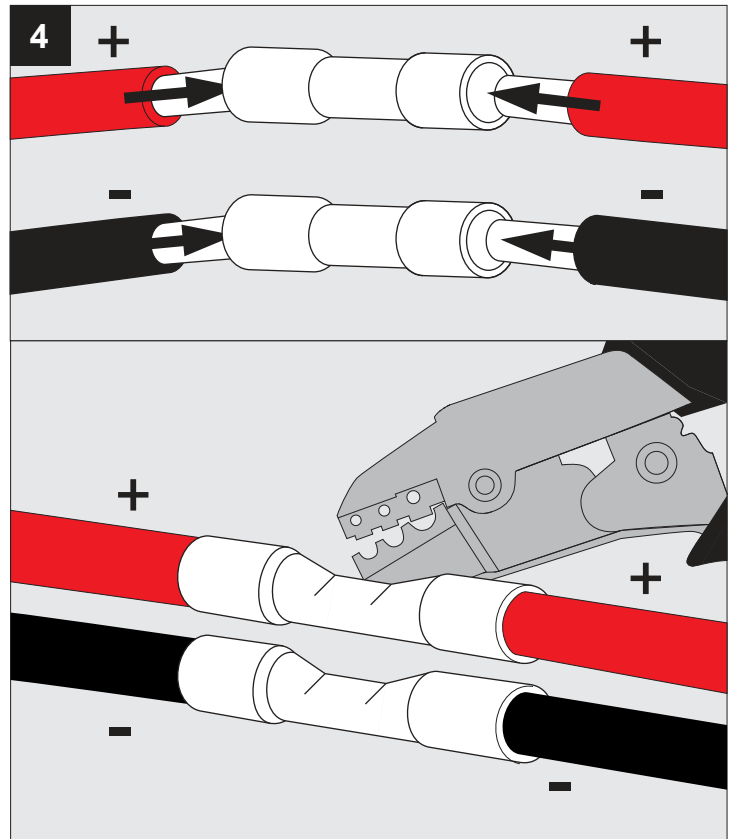

MINIGRID IN 1 FRAME

DEEL  
PARTIE  
TEIL  
PART  
PARTE  
PARTE **A**

**IP20**  
 Beschermd tegen vaste voorwerpen die groter zijn dan 12 mm  
 Protégé contre les objets solides de plus de 12 mm  
 Geschützt gegen Festkörper größer als 12 mm  
 Protected against solid objects greater than 12 mm  
 Protegido contra objetos sólidos superiores a 12 mm  
 Protetto contro oggetti solidi più grandi di 12 mm

5

**CLICK!!**

**REQUIREMENT**  
**MINIGRID SNAP-IN RING**  
**202 790 81XXX**