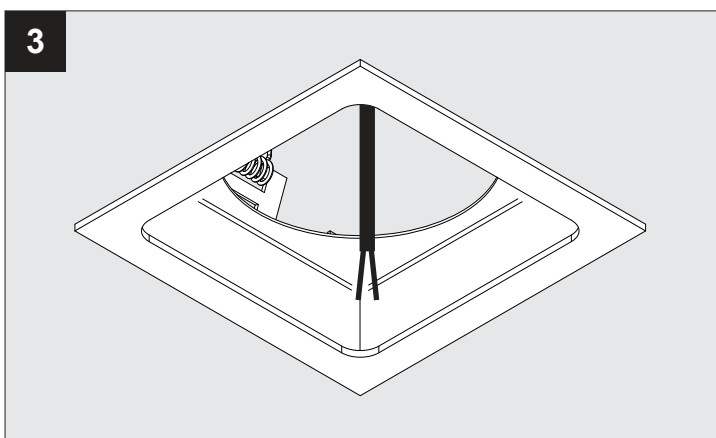

MINIGRID IN 1 FRAME

DEEL  
PARTIE  
TEIL  
PART  
PARTE  
PARTE **A**

**IP20**  
 Beschermd tegen vaste voorwerpen die groter zijn dan 12 mm  
 Protégé contre les objets solides de plus de 12 mm  
 Geschützt gegen Festkörper größer als 12 mm  
 Protected against solid objects greater than 12 mm  
 Protegido contra objetos sólidos superiores a 12 mm  
 Protetto contro oggetti solidi più grandi di 12 mm