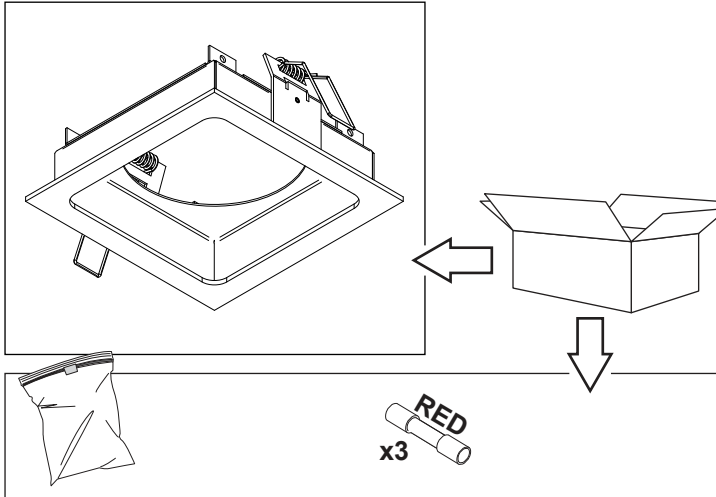

MINIGRID IN 1 FRAME

DEEL  
PARTIE  
TEIL  
PART  
PARTE  
PARTE **A**

**IP20**  
 Beschermd tegen vaste voorwerpen die groter zijn dan 12 mm  
 Protégé contre les objets solides de plus de 12 mm  
 Geschützt gegen Festkörper größer als 12 mm  
 Protected against solid objects greater than 12 mm  
 Protegido contra objetos sólidos superiores a 12 mm  
 Protetto contro oggetti solidi più grandi di 12 mm