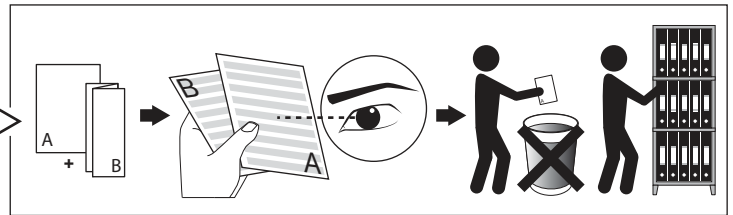

MINIGRID IN 1 FRAME

DEEL  
PARTIE  
TEIL  
PART  
PARTE  
PARTE **A**

**IP20**  
 Beschermd tegen vaste voorwerpen die groter zijn dan 12 mm  
 Protégé contre les objets solides de plus de 12 mm  
 Geschützt gegen Festkörper größer als 12 mm  
 Protected against solid objects greater than 12 mm  
 Protegido contra objetos sólidos superiores a 12 mm  
 Protetto contro oggetti solidi più grandi di 12 mm