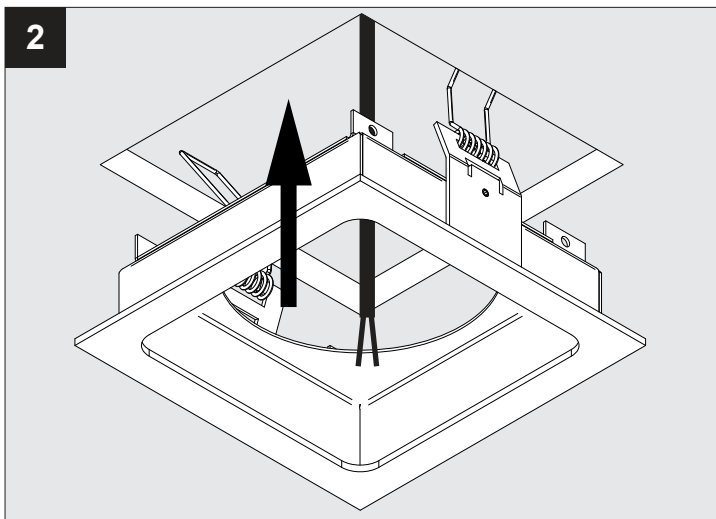

MINIGRID IN 1 FRAME

DEEL  
PARTIE  
TEIL  
PART  
PARTE  
PARTE **A**

**IP20**  
 Beschermd tegen vaste voorwerpen die groter zijn dan 12 mm  
 Protégé contre les objets solides de plus de 12 mm  
 Geschützt gegen Festkörper größer als 12 mm  
 Protected against solid objects greater than 12 mm  
 Protegido contra objetos sólidos superiores a 12 mm  
 Protetto contro oggetti solidi più grandi di 12 mm