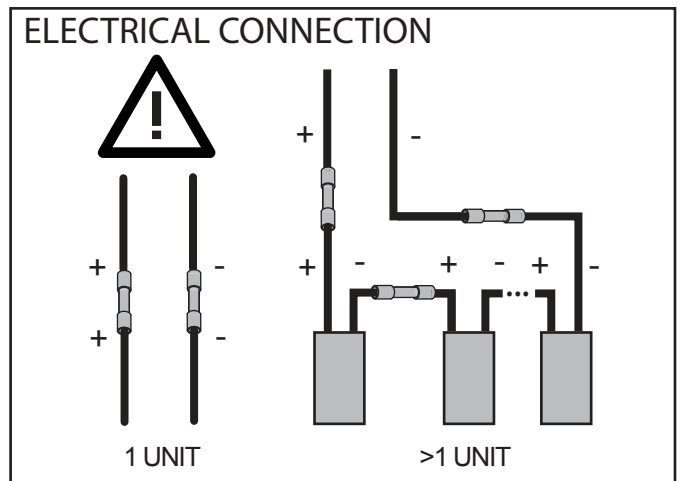

MINIGRID IN 1 FRAME

DEEL  
PARTIE  
TEIL  
PART  
PARTE  
PARTE **A**

**IP20**  
 Beschermd tegen vaste voorwerpen die groter zijn dan 12 mm  
 Protégé contre les objets solides de plus de 12 mm  
 Geschützt gegen Festkörper größer als 12 mm  
 Protected against solid objects greater than 12 mm  
 Protegido contra objetos sólidos superiores a 12 mm  
 Protetto contro oggetti solidi più grandi di 12 mm

5

**CLICK!!**

**REQUIREMENT**  
**MINIGRID SNAP-IN RING**  
**202 790 81XXX**