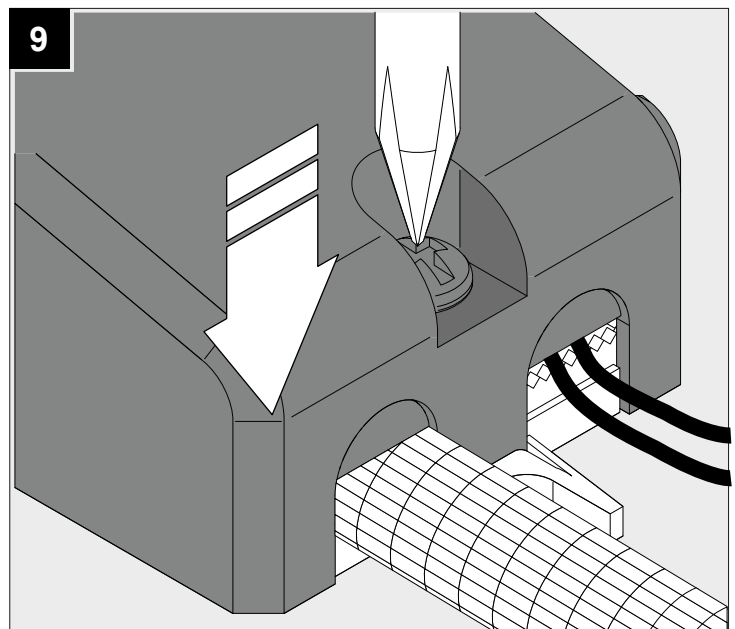

BREESS 36 DIM8

DEEL
PARTIE
TEIL
PART
PARTE
PARTE **A**

I_i	350mA
P	7,1W
U	220-240V

IP20

Beschermd tegen vaste voorwerpen die groter zijn dan 12 mm
 Protégé contre les objets solides de plus de 12 mm
 Geschützt gegen Festkörper größer als 12 mm
 Protected against solid objects greater than 12 mm
 Protegido contra objetos sólidos superiores a 12 mm
 Protetto contro oggetti solidi più grandi di 12 mm

Goederen zijn dubbel geïsoleerd - geen aarding nodig
 Les produits ont une isolation double et ne peuvent pas être mis à terre
 Güter sind doppelt isoliert und müssen nicht geerdet werden
 Goods have double insulation and must not be grounded
 Los productos tienen un aislamiento doble y no se pueden conectar a tierra
 I prodotti possiedono un doppio isolamento e non devono essere collegati a terra