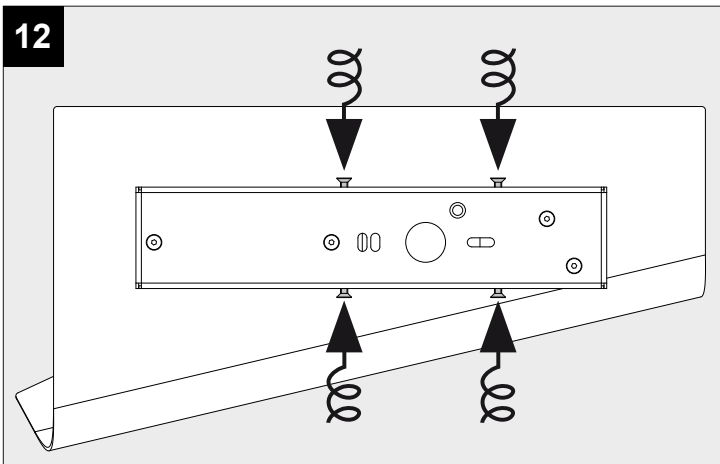

De verlichtingsbron van dit verlichtingstoestel zal enkel door de fabrikant of door de fabrikant aangestelde installateur vervangen worden.

La source lumière de cet appareil ne sera remplacée que par l'entreprise ou par un agent reconnu.

Das enthaltene Leuchtmittel sollte nur durch entsprechendes Fachpersonal ersetzt werden.

The light source contained in this luminaire shall only be replaced by the manufacturer or his service agent.

La fuente de iluminación que tiene esta luminaria sólo puede remplazarse por el fabricante o por un instalador autorizado.

La sorgente luminosa incorporata in questo apparecchio può essere sostituita solo dal produttore, da un suo centro assistenza oppure da una persona in possesso della necessaria abilitazione.