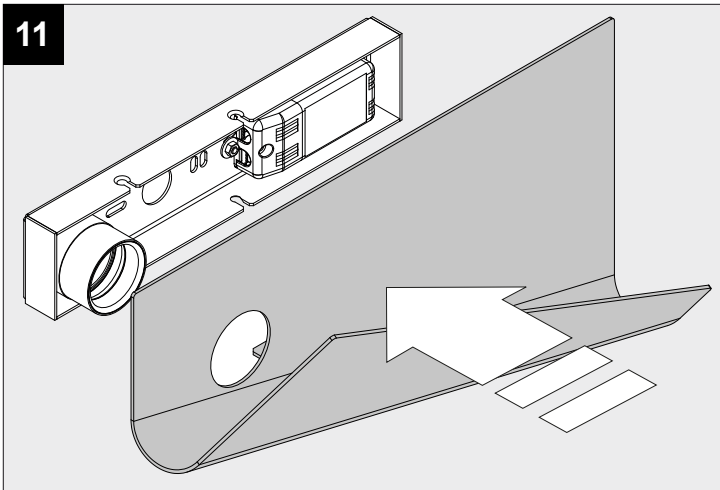

De verlichtingsbron van dit verlichtingstoestel zal enkel door de fabrikant of door de fabrikant aangestelde installateur vervangen worden.

La source lumière de cet appareil ne sera remplacée que par l'entreprise ou par un agent reconnu.

Das enthaltene Leuchtmittel sollte nur durch entsprechendes Fachpersonal ersetzt werden.

The light source contained in this luminaire shall only be replaced by the manufacturer or his service agent.

La fuente de iluminación que tiene esta luminaria sólo puede remplazarse por el fabricante o por un instalador autorizado.

La sorgente luminosa incorporata in questo apparecchio può essere sostituita solo dal produttore, da un suo centro assistenza oppure da una persona in possesso della necessaria abilitazione.