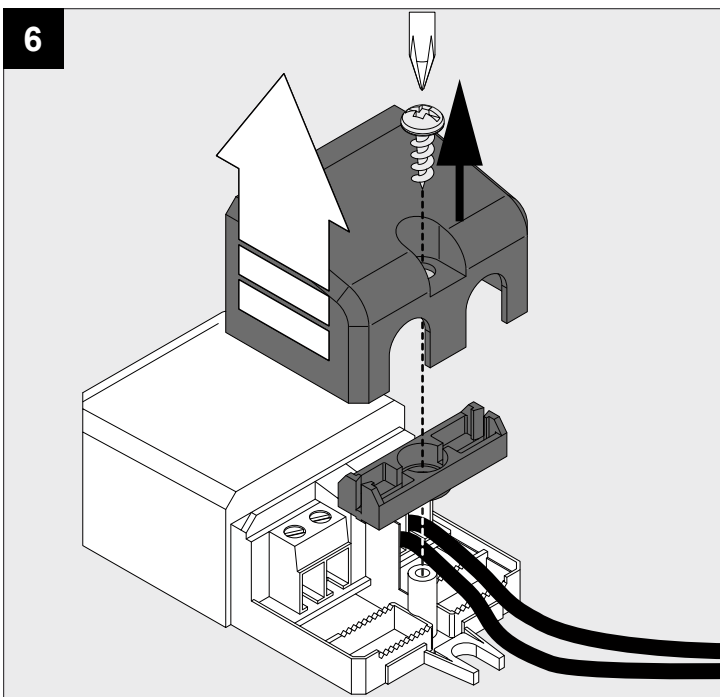

BREESS 36 DIM8

DEEL
PARTIE
TEIL
PART
PARTE
PARTE **A**

I_i	350mA
P	7,1W
U	220-240V

IP20

Beschermd tegen vaste voorwerpen die groter zijn dan 12 mm
 Protégé contre les objets solides de plus de 12 mm
 Geschützt gegen Festkörper größer als 12 mm
 Protected against solid objects greater than 12 mm
 Protegido contra objetos sólidos superiores a 12 mm
 Protetto contro oggetti solidi più grandi di 12 mm

Goederen zijn dubbel geïsoleerd - geen aarding nodig
 Les produits ont une isolation double et ne peuvent pas être mis à terre
 Güter sind doppelt isoliert und müssen nicht geerdet werden
 Goods have double insulation and must not be grounded
 Los productos tienen un aislamiento doble y no se pueden conectar a tierra
 I prodotti possiedono un doppio isolamento e non devono essere collegati a terra