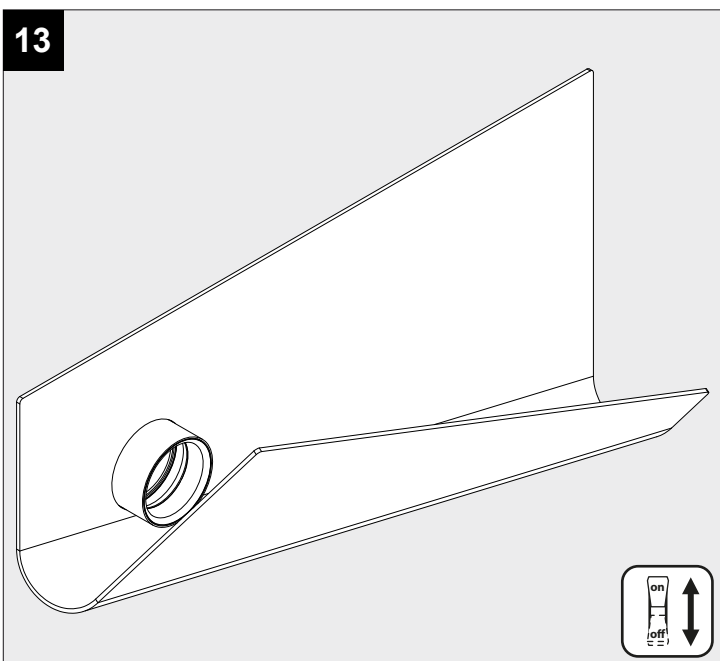

De verlichtingsbron van dit verlichtingstoestel zal enkel door de fabrikant of door de fabrikant aangestelde installateur vervangen worden.

La source lumière de cet appareil ne sera remplacée que par l'entreprise ou par un agent reconnu.

Das enthaltene Leuchtmittel sollte nur durch entsprechendes Fachpersonal ersetzt werden.

The light source contained in this luminaire shall only be replaced by the manufacturer or his service agent.

La fuente de iluminación que tiene esta luminaria sólo puede remplazarse por el fabricante o por un instalador autorizado.

La sorgente luminosa incorporata in questo apparecchio può essere sostituita solo dal produttore, da un suo centro assistenza oppure da una persona in possesso della necessaria abilitazione.