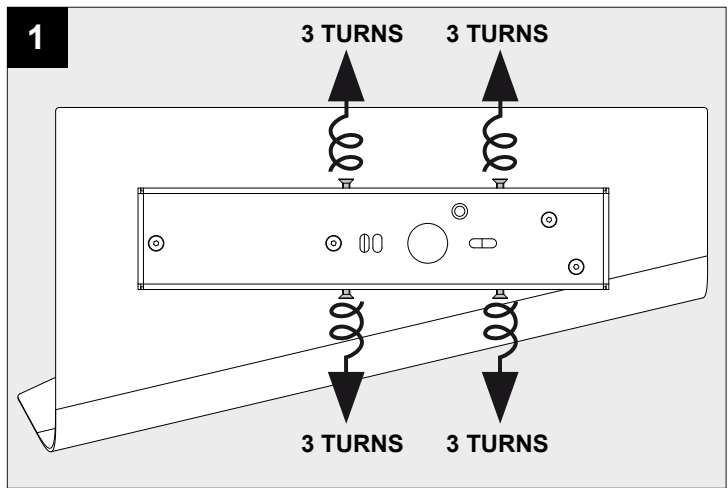

I_i	350mA
P	7,1W
U	220-240V

IP20

Beschermd tegen vaste voorwerpen die groter zijn dan 12 mm
Protégé contre les objets solides de plus de 12 mm
Geschützt gegen Festkörper größer als 12 mm
Protected against solid objects greater than 12 mm
Protegido contra objetos sólidos superiores a 12 mm
Protetto contro oggetti solidi più grandi di 12 mm

Goederen zijn dubbel geïsoleerd - geen aarding nodig
Les produits ont une isolation double et ne peuvent pas être mis à terre
Güter sind doppelt isoliert und müssen nicht geerdet werden
Goods have double insulation and must not be grounded
Los productos tienen un aislamiento doble y no se pueden conectar a tierra
I prodotti possiedono un doppio isolamento e non devono essere collegati a terra