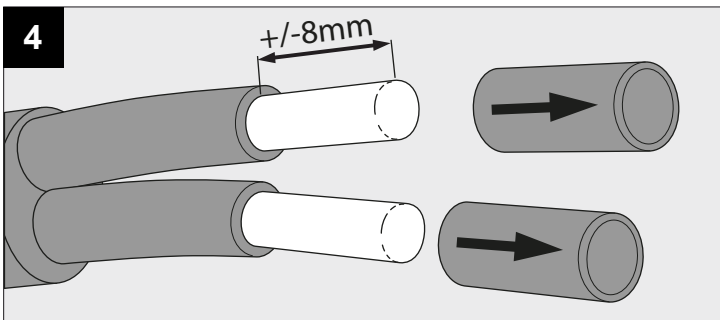

BREESS 36 DIM8

DEEL
PARTIE
TEIL
PART
PARTE
PARTE **A**

I_i	350mA
P	7,1W
U	220-240V

IP20

Beschermd tegen vaste voorwerpen die groter zijn dan 12 mm
 Protégé contre les objets solides de plus de 12 mm
 Geschützt gegen Festkörper größer als 12 mm
 Protected against solid objects greater than 12 mm
 Protegido contra objetos sólidos superiores a 12 mm
 Protetto contro oggetti solidi più grandi di 12 mm

Goederen zijn dubbel geïsoleerd - geen aarding nodig
 Les produits ont une isolation double et ne peuvent pas être mis à terre
 Güter sind doppelt isoliert und müssen nicht geerdet werden
 Goods have double insulation and must not be grounded
 Los productos tienen un aislamiento doble y no se pueden conectar a tierra
 I prodotti possiedono un doppio isolamento e non devono essere collegati a terra