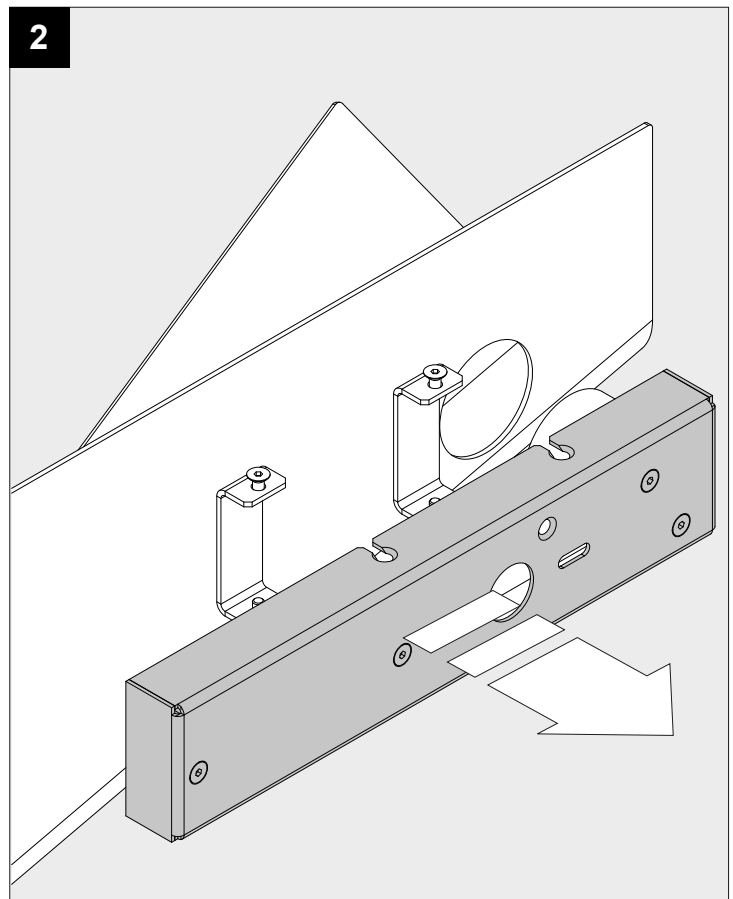

I_i	350mA
P	7,1W
U	220-240V

IP20

Beschermd tegen vaste voorwerpen die groter zijn dan 12 mm
Protégé contre les objets solides de plus de 12 mm
Geschützt gegen Festkörper größer als 12 mm
Protected against solid objects greater than 12 mm
Protegido contra objetos sólidos superiores a 12 mm
Protetto contro oggetti solidi più grandi di 12 mm

Goederen zijn dubbel geïsoleerd - geen aarding nodig
Les produits ont une isolation double et ne peuvent pas être mis à terre
Güter sind doppelt isoliert und müssen nicht geerdet werden
Goods have double insulation and must not be grounded
Los productos tienen un aislamiento doble y no se pueden conectar a tierra
I prodotti possiedono un doppio isolamento e non devono essere collegati a terra