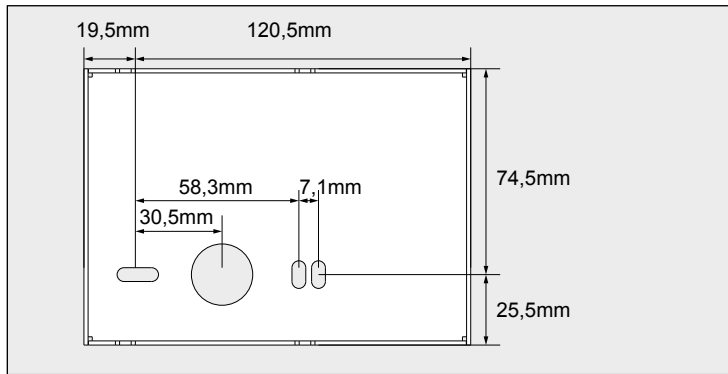

BREESS 36 DIM8

DEEL
PARTIE
TEIL
PART
PARTE
PARTE **A**

I_i	350mA
P	7,1W
U	220-240V

IP20

Beschermd tegen vaste voorwerpen die groter zijn dan 12 mm
 Protégé contre les objets solides de plus de 12 mm
 Geschützt gegen Festkörper größer als 12 mm
 Protected against solid objects greater than 12 mm
 Protegido contra objetos sólidos superiores a 12 mm
 Protetto contro oggetti solidi più grandi di 12 mm