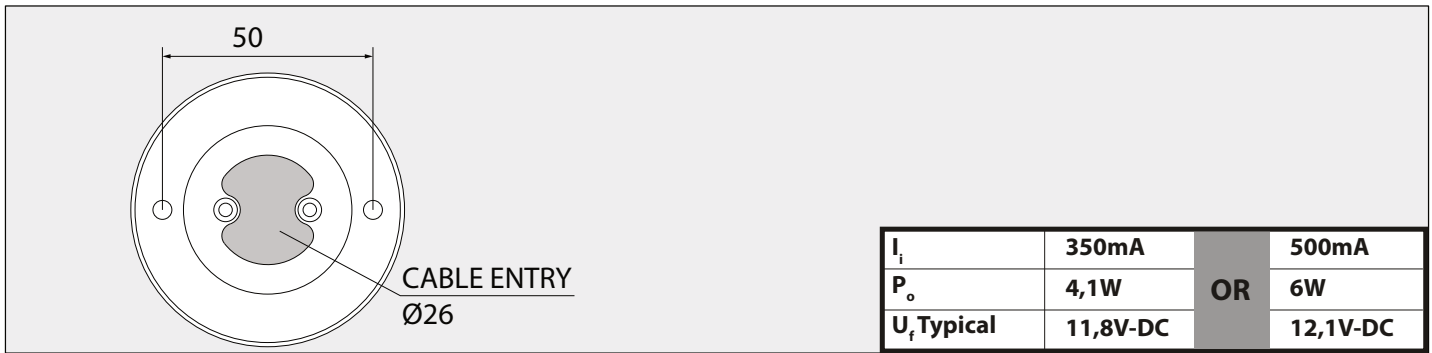

NEEDLE 1 OK

DEEL  
PARTIE  
TEIL  
PART  
PARTE  
PARTE **A**

**IP20**  
 Beschermd tegen vaste voorwerpen die groter zijn dan 12 mm  
 Protégé contre les objets solides de plus de 12 mm  
 Geschützt gegen Festkörper größer als 12 mm  
 Protected against solid objects greater than 12 mm  
 Protegido contra objetos sólidos superiores a 12 mm  
 Protetto contro oggetti solidi più grandi di 12 mm