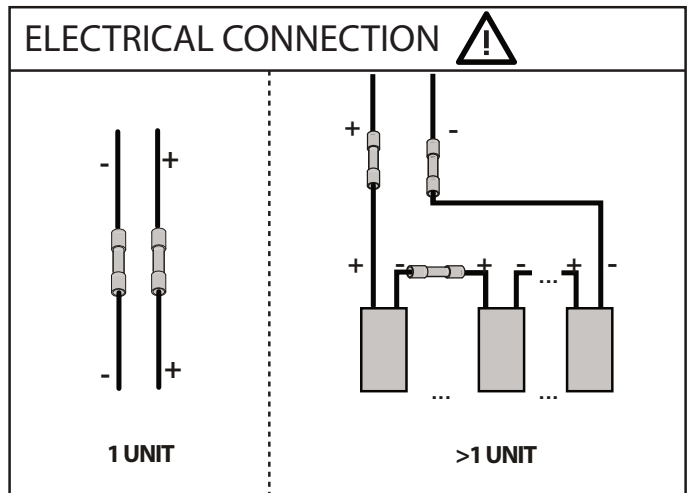

NEEDLE 1 OK

DEEL  
PARTIE  
TEIL  
PART  
PARTE  
PARTE **A**

**IP20**  
 Beschermd tegen vaste voorwerpen die groter zijn dan 12 mm  
 Protégé contre les objets solides de plus de 12 mm  
 Geschützt gegen Festkörper größer als 12 mm  
 Protected against solid objects greater than 12 mm  
 Protegido contra objetos sólidos superiores a 12 mm  
 Protetto contro oggetti solidi più grandi di 12 mm

**III**  
 Enkel geschikt voor toestellen op zeer lage spanning (minder dan 50 V-AC / 120 V-DC)  
 Convient uniquement pour les produits à très basse tension (moins de 50 V-AC / 120 V-DC)  
 Geeignet für Güter mit sehr niedriger Spannung (unter 50 V-AC / 120 V-DC)  
 Only suited for goods at very low voltage (below 50 V-AC / 120 V-DC)  
 Se recomienda únicamente para aquellos productos de tensión muy baja (menos de 50 V-AC / 120 V-DC)  
 Vale unicamente per i prodotti a tensione molto bassa (inferiore a 50 V-AC / 120 V-DC)