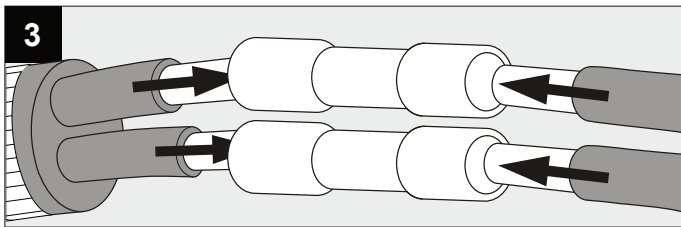

NEEDLE 1 OK

DEEL  
PARTIE  
TEIL  
PART  
PARTE  
PARTE **A**

**IP20**  
 Beschermd tegen vaste voorwerpen die groter zijn dan 12 mm  
 Protégé contre les objets solides de plus de 12 mm  
 Geschützt gegen Festkörper größer als 12 mm  
 Protected against solid objects greater than 12 mm  
 Protegido contra objetos sólidos superiores a 12 mm  
 Protetto contro oggetti solidi più grandi di 12 mm

**III**  
 Enkel geschikt voor toestellen op zeer lage spanning (minder dan 50 V-AC / 120 V-DC)  
 Convient uniquement pour les produits à très basse tension (moins de 50 V-AC / 120 V-DC)  
 Geeignet für Güter mit sehr niedriger Spannung (unter 50 V-AC / 120 V-DC)  
 Only suited for goods at very low voltage (below 50 V-AC / 120 V-DC)  
 Se recomienda únicamente para aquellos productos de tensión muy baja (menos de 50 V-AC / 120 V-DC)  
 Vale unicamente per i prodotti a tensione molto bassa (inferiore a 50 V-AC / 120 V-DC)