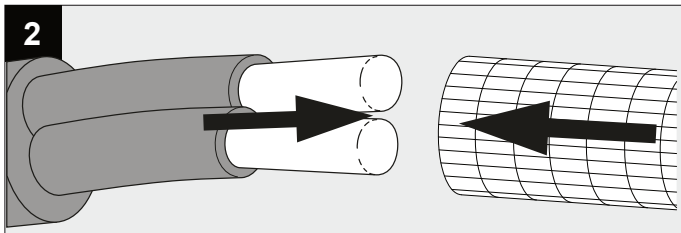

NEEDLE 1 OK

DEEL  
PARTIE  
TEIL  
PART  
PARTE  
PARTE **A**

**IP20**  
 Beschermd tegen vaste voorwerpen die groter zijn dan 12 mm  
 Protégé contre les objets solides de plus de 12 mm  
 Geschützt gegen Festkörper größer als 12 mm  
 Protected against solid objects greater than 12 mm  
 Protegido contra objetos sólidos superiores a 12 mm  
 Protetto contro oggetti solidi più grandi di 12 mm

**III**  
 Enkel geschikt voor toestellen op zeer lage spanning (minder dan 50 V-AC / 120 V-DC)  
 Convient uniquement pour les produits à très basse tension (moins de 50 V-AC / 120 V-DC)  
 Geeignet für Güter mit sehr niedriger Spannung (unter 50 V-AC / 120 V-DC)  
 Only suited for goods at very low voltage (below 50 V-AC / 120 V-DC)  
 Se recomienda únicamente para aquellos productos de tensión muy baja (menos de 50 V-AC / 120 V-DC)  
 Vale unicamente per i prodotti a tensione molto bassa (inferiore a 50 V-AC / 120 V-DC)