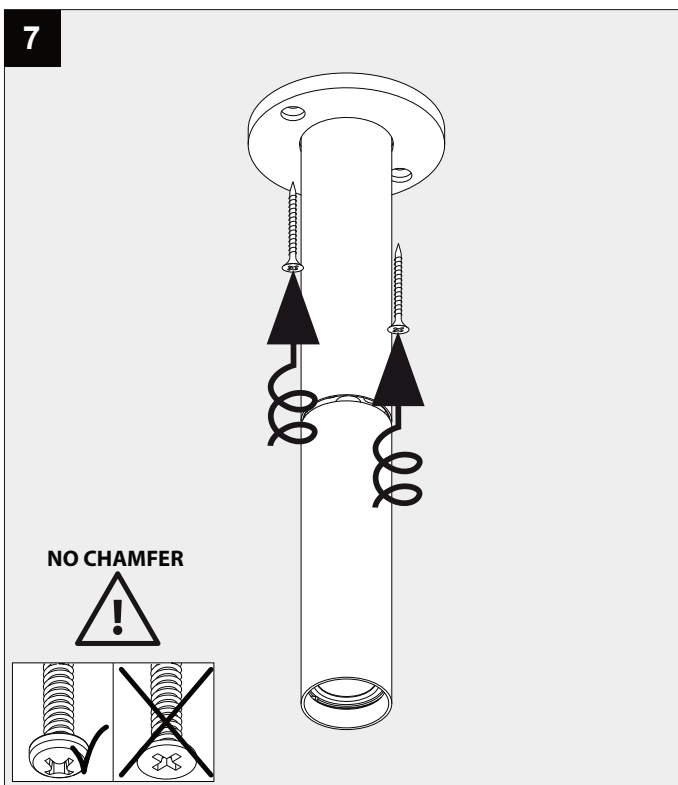

NEEDLE 1 OK

DEEL  
PARTIE  
TEIL  
PART  
PARTE  
PARTE **A**

**IP20**  
 Beschermd tegen vaste voorwerpen die groter zijn dan 12 mm  
 Protégé contre les objets solides de plus de 12 mm  
 Geschützt gegen Festkörper größer als 12 mm  
 Protected against solid objects greater than 12 mm  
 Protegido contra objetos sólidos superiores a 12 mm  
 Protetto contro oggetti solidi più grandi di 12 mm

**III**  
 Enkel geschikt voor toestellen op zeer lage spanning (minder dan 50 V-AC / 120 V-DC)  
 Convient uniquement pour les produits à très basse tension (moins de 50 V-AC / 120 V-DC)  
 Geeignet für Güter mit sehr niedriger Spannung (unter 50 V-AC / 120 V-DC)  
 Only suited for goods at very low voltage (below 50 V-AC / 120 V-DC)  
 Se recomienda únicamente para aquellos productos de tensión muy baja (menos de 50 V-AC / 120 V-DC)  
 Vale unicamente per i prodotti a tensione molto bassa (inferiore a 50 V-AC / 120 V-DC)