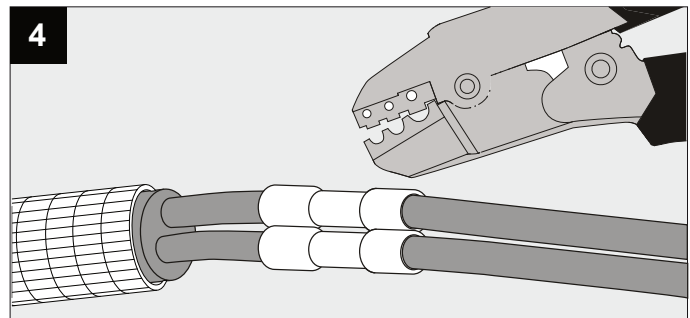

NEEDLE 1 OK

DEEL  
PARTIE  
TEIL  
PART  
PARTE  
PARTE **A**

**IP20**  
 Beschermd tegen vaste voorwerpen die groter zijn dan 12 mm  
 Protégé contre les objets solides de plus de 12 mm  
 Geschützt gegen Festkörper größer als 12 mm  
 Protected against solid objects greater than 12 mm  
 Protegido contra objetos sólidos superiores a 12 mm  
 Protetto contro oggetti solidi più grandi di 12 mm

**III**  
 Enkel geschikt voor toestellen op zeer lage spanning (minder dan 50 V-AC / 120 V-DC)  
 Convient uniquement pour les produits à très basse tension (moins de 50 V-AC / 120 V-DC)  
 Geeignet für Güter mit sehr niedriger Spannung (unter 50 V-AC / 120 V-DC)  
 Only suited for goods at very low voltage (below 50 V-AC / 120 V-DC)  
 Se recomienda únicamente para aquellos productos de tensión muy baja (menos de 50 V-AC / 120 V-DC)  
 Vale unicamente per i prodotti a tensione molto bassa (inferiore a 50 V-AC / 120 V-DC)