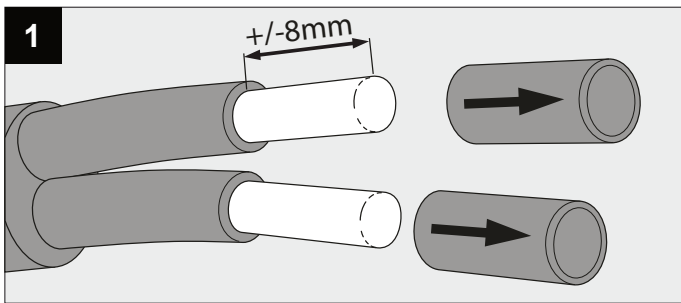

NEEDLE 1 OK

DEEL  
PARTIE  
TEIL  
PART  
PARTE  
PARTE **A**

**IP20**  
 Beschermd tegen vaste voorwerpen die groter zijn dan 12 mm  
 Protégé contre les objets solides de plus de 12 mm  
 Geschützt gegen Festkörper größer als 12 mm  
 Protected against solid objects greater than 12 mm  
 Protegido contra objetos sólidos superiores a 12 mm  
 Protetto contro oggetti solidi più grandi di 12 mm

**III**  
 Enkel geschikt voor toestellen op zeer lage spanning (minder dan 50 V-AC / 120 V-DC)  
 Convient uniquement pour les produits à très basse tension (moins de 50 V-AC / 120 V-DC)  
 Geeignet für Güter mit sehr niedriger Spannung (unter 50 V-AC / 120 V-DC)  
 Only suited for goods at very low voltage (below 50 V-AC / 120 V-DC)  
 Se recomienda únicamente para aquellos productos de tensión muy baja (menos de 50 V-AC / 120 V-DC)  
 Vale unicamente per i prodotti a tensione molto bassa (inferiore a 50 V-AC / 120 V-DC)