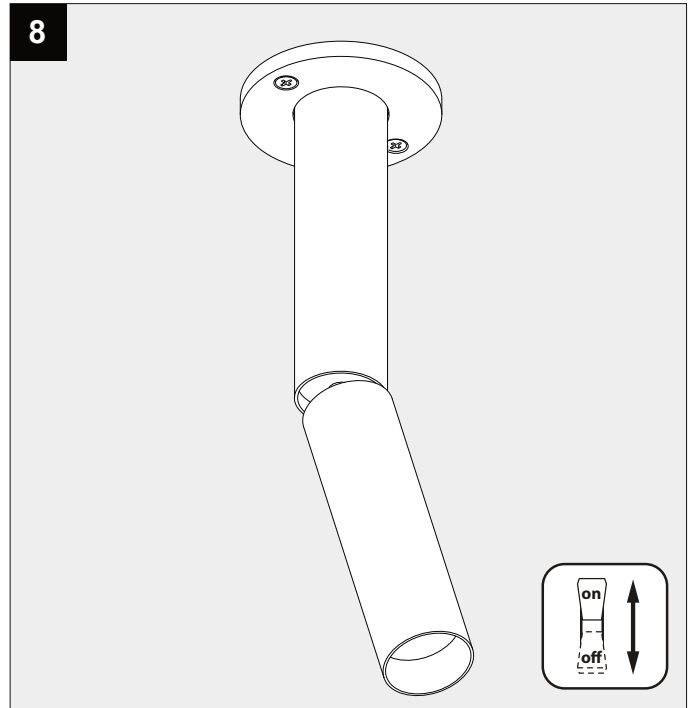

NEEDLE 1 OK

DEEL  
PARTIE  
TEIL  
PART  
PARTE  
PARTE **A**

**IP20**  
 Beschermd tegen vaste voorwerpen die groter zijn dan 12 mm  
 Protégé contre les objets solides de plus de 12 mm  
 Geschützt gegen Festkörper größer als 12 mm  
 Protected against solid objects greater than 12 mm  
 Protegido contra objetos sólidos superiores a 12 mm  
 Protetto contro oggetti solidi più grandi di 12 mm

**III**  
 Enkel geschikt voor toestellen op zeer lage spanning (minder dan 50 V-AC / 120 V-DC)  
 Convient uniquement pour les produits à très basse tension (moins de 50 V-AC / 120 V-DC)  
 Geeignet für Güter mit sehr niedriger Spannung (unter 50 V-AC / 120 V-DC)  
 Only suited for goods at very low voltage (below 50 V-AC / 120 V-DC)  
 Se recomienda únicamente para aquellos productos de tensión muy baja (menos de 50 V-AC / 120 V-DC)  
 Vale unicamente per i prodotti a tensione molto bassa (inferiore a 50 V-AC / 120 V-DC)