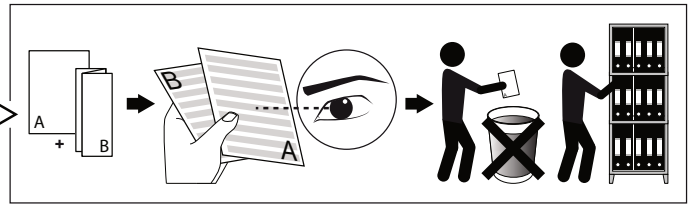

NEEDLE 1 OK

DEEL
PARTIE
TEIL
PART
PARTE
PARTE **A**

IP20
Beschermd tegen vaste voorwerpen die groter zijn dan 12 mm
Protégé contre les objets solides de plus de 12 mm
Geschützt gegen Festkörper größer als 12 mm
Protected against solid objects greater than 12 mm
Protegido contra objetos sólidos superiores a 12 mm
Protetto contro oggetti solidi più grandi di 12 mm

III
Enkel geschikt voor toestellen op zeer lage spanning (minder dan 50 V-AC / 120 V-DC)
Convient uniquement pour les produits à très basse tension (moins de 50 V-AC / 120 V-DC)
Geeignet für Güter mit sehr niedriger Spannung (unter 50 V-AC / 120 V-DC)
Only suited for goods at very low voltage (below 50 V-AC / 120 V-DC)
Se recomienda únicamente para aquellos productos de tensión muy baja (menos de 50 V-AC / 120 V-DC)
Vale unicamente per i prodotti a tensione molto bassa (inferiore a 50 V-AC / 120 V-DC)