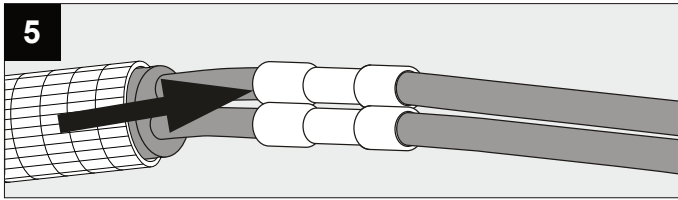

NEEDLE 1 OK

DEEL  
PARTIE  
TEIL  
PART  
PARTE  
PARTE **A**

**IP20**  
 Beschermd tegen vaste voorwerpen die groter zijn dan 12 mm  
 Protégé contre les objets solides de plus de 12 mm  
 Geschützt gegen Festkörper größer als 12 mm  
 Protected against solid objects greater than 12 mm  
 Protegido contra objetos sólidos superiores a 12 mm  
 Protetto contro oggetti solidi più grandi di 12 mm

**III**  
 Enkel geschikt voor toestellen op zeer lage spanning (minder dan 50 V-AC / 120 V-DC)  
 Convient uniquement pour les produits à très basse tension (moins de 50 V-AC / 120 V-DC)  
 Geeignet für Güter mit sehr niedriger Spannung (unter 50 V-AC / 120 V-DC)  
 Only suited for goods at very low voltage (below 50 V-AC / 120 V-DC)  
 Se recomienda únicamente para aquellos productos de tensión muy baja (menos de 50 V-AC / 120 V-DC)  
 Vale unicamente per i prodotti a tensione molto bassa (inferiore a 50 V-AC / 120 V-DC)