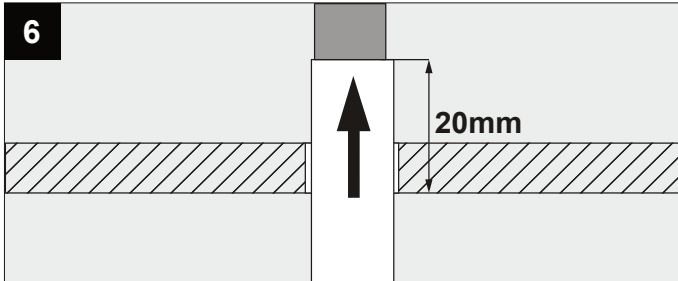

De verlichtingsbron van dit verlichtingstoestel zal enkel door de fabrikant of door de fabrikant aangestelde installateur vervangen worden.

La source lumière de cet appareil ne sera remplacée que par l'entreprise ou par un agent reconnu.

Das enthaltene Leuchtmittel sollte nur durch entsprechendes Fachpersonal ersetzt werden.

The light source contained in this luminaire shall only be replaced by the manufacturer or his service agent.

La fuente de iluminación que tiene esta luminaria sólo puede remplazarse por el fabricante o por un instalador autorizado.

La sorgente luminosa incorporata in questo apparecchio può essere sostituita solo dal produt tore, da un suo centro assistenza oppure da una persona in possesso della necessaria abilitazione.

Replaceable (LED only) light source by a professional
可由专业人士更换 (仅限于LED) 光源
Сменный (только светодиодный) источник света только квалифицированным персоналом

Verlichtingsbron (enkel LED) kan enkel vervangen worden door een professional
La source d'éclairage (uniquement LED) ne peut être remplacée que par un professionnel
Die Lichtquelle (nur LED) kann nur von einem Fachmann ausgetauscht werden
La fuente de iluminación (solo LED) y equipo de control solo puede ser reemplazada por un profesional
La fonte di illuminazione (solo LED) può essere sostituita solo da un professionista

This product contains a light source of energy efficiency class F
本产品包含能效等级为 F 的光源
Этот артикул содержит источник света с энергоэффективностью класса F
يحتوي هذا المنتج على مصدر ضوء ذو كفاءة الطاقة F

F Dit product bevat een verlichtingsbron van energie-efficiëntieklasse F
Ce produit contient une source d'éclairage de classe d'efficacité énergétique F
Dieses Produkt enthält eine Lichtquelle der Energieeffizienzklasse F
Este producto contiene una fuente de iluminación de clase de eficiencia energética F
Questo prodotto contiene una fonte di illuminazione in classe di efficienza energetica F