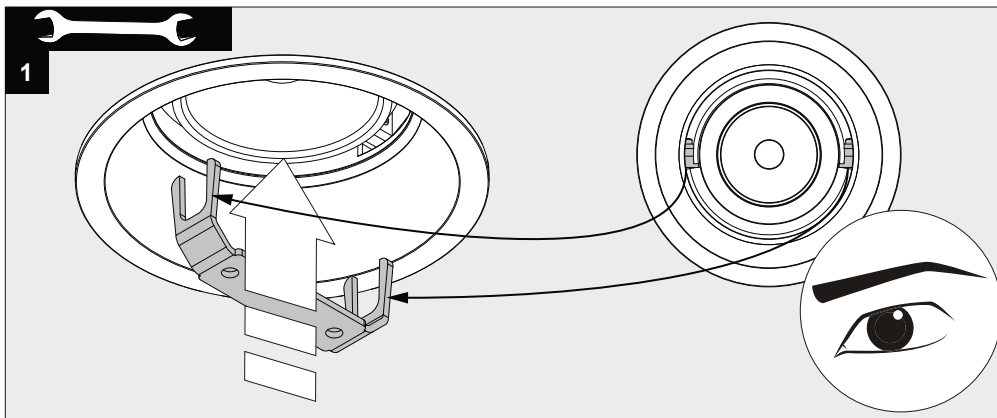

Current	500mA
No accessories	✓
Linear spread lens - 28500 0130	✓
Spread lens - 28500 0140	✓
Softening lens - 28500 0150	✓
Glass SBL - 28500 0160	✓
Honeycomb single use - 28500 0170	✓