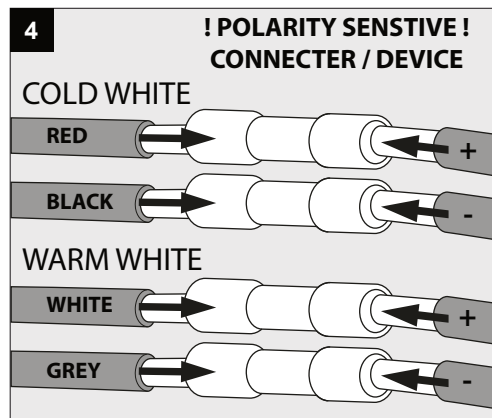

ENTERO RD-L TW

A

Current	500mA
No accessories	✓
Linear spread lens - 28500 0130	✓
Spread lens - 28500 0140	✓
Softening lens - 28500 0150	✓
Glass SBL - 28500 0160	✓
Honeycomb single use - 28500 0170	✓

Correct disposal of this product (Waste electrical & electronic equipment)
正确处置本产品 (废弃的电气和电子设备)
Правильная утилизация этого продукта (Утилизация электрического и электронного оборудования)