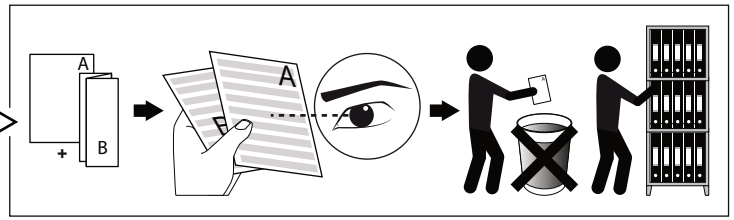

ENTERO RD-L TW

A

Current	500mA
No accessories	✓
Linear spread lens - 28500 0130	✓
Spread lens - 28500 0140	✓
Softening lens - 28500 0150	✓
Glass SBL - 28500 0160	✓
Honeycomb single use - 28500 0170	✓

Correct disposal of this product (Waste electrical & electronic equipment)
正确处置本产品 (废弃的电气和电子设备)
Правильная утилизация этого продукта (Утилизация электрического и электронного оборудования)