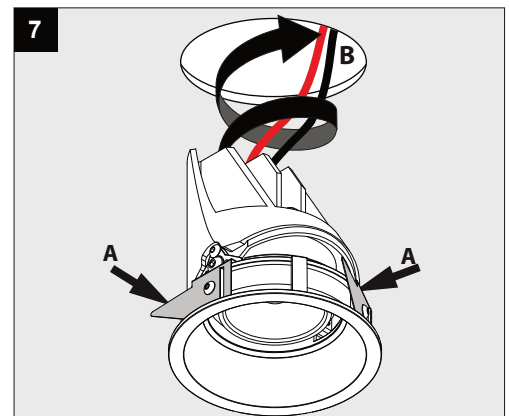

ENTERO RD-L TW

A