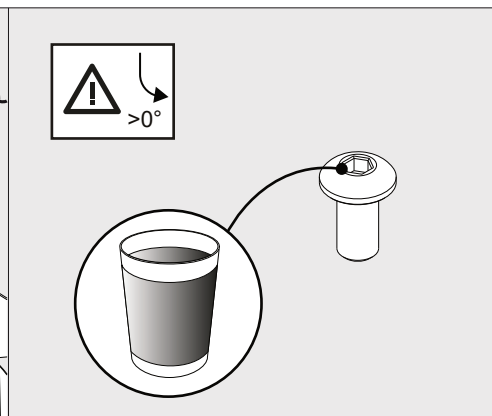

ENTERO RD-L TW

A

Current	500mA
No accessories	✓
Linear spread lens - 28500 0130	✓
Spread lens - 28500 0140	✓
Softening lens - 28500 0150	✓
Glass SBL - 28500 0160	✓
Honeycomb single use - 28500 0170	✓

Correct disposal of this product (Waste electrical & electronic equipment)
正确处置本产品 (废弃的电气和电子设备)
Правильная утилизация этого продукта (Утилизация электрического и электронного оборудования)

Only suited for goods at Safety Extra Low Voltage (below 50 V-AC / 120 V-DC)
商品具有双重绝缘，禁止接地。
Подходит только для товаров с безопасным сверхнизким напряжением (ниже 50 В переменного тока / 120 В постоянного тока)