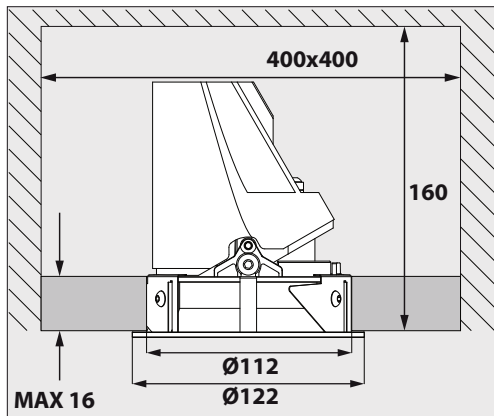

ENTERO RD-L TW

A