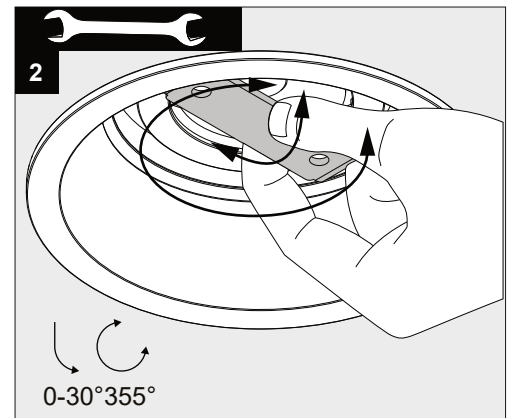

Current	500mA
No accessories	✓
Linear spread lens - 28500 0130	✓
Spread lens - 28500 0140	✓
Softening lens - 28500 0150	✓
Glass SBL - 28500 0160	✓
Honeycomb single use - 28500 0170	✓