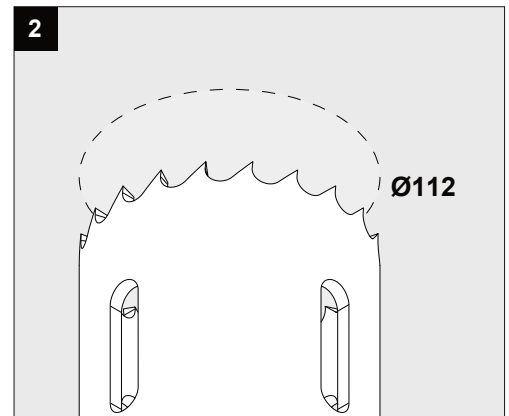

ENTERO RD-L TW

A