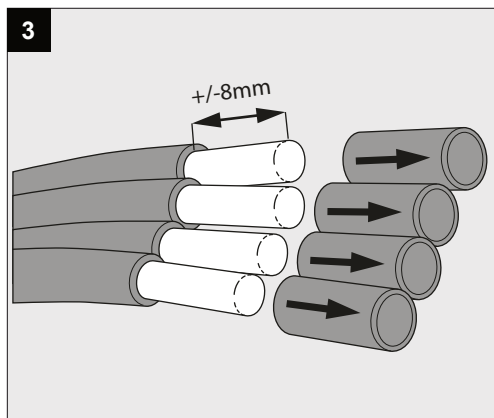

ENTERO RD-L TW

A

Current	500mA
No accessories	✓
Linear spread lens - 28500 0130	✓
Spread lens - 28500 0140	✓
Softening lens - 28500 0150	✓
Glass SBL - 28500 0160	✓
Honeycomb single use - 28500 0170	✓

Correct disposal of this product (Waste electrical & electronic equipment)
正确处置本产品 (废弃的电气和电子设备)
Правильная утилизация этого продукта (Утилизация электрического и электронного оборудования)