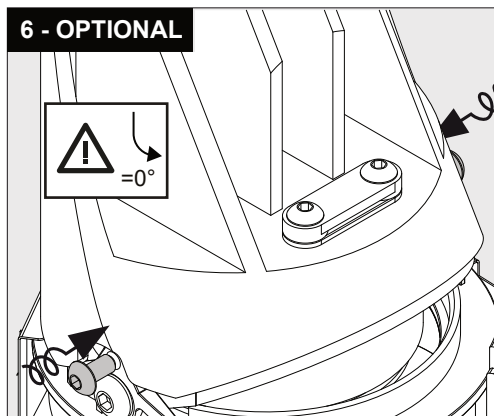

ENTERO RD-L TW

A