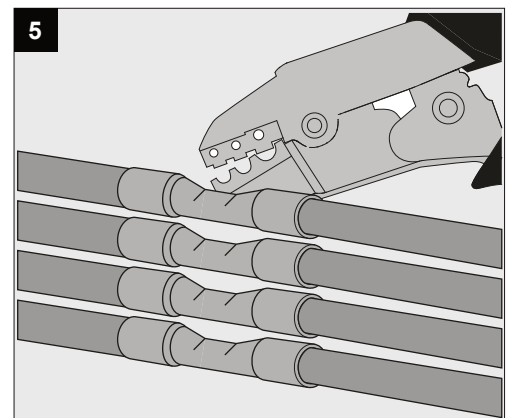

ENTERO RD-L TW

A

Current	500mA
No accessories	✓
Linear spread lens - 28500 0130	✓
Spread lens - 28500 0140	✓
Softening lens - 28500 0150	✓
Glass SBL - 28500 0160	✓
Honeycomb single use - 28500 0170	✓

Correct disposal of this product (Waste electrical & electronic equipment)
正确处置本产品 (废弃的电气和电子设备)
Правильная утилизация этого продукта (Утилизация электрического и электронного оборудования)

Only suited for goods at Safety Extra Low Voltage (below 50 V-AC / 120 V-DC)
商品具有双重绝缘，禁止接地。
Подходит только для товаров с безопасным сверхнизким напряжением (ниже 50 В переменного тока / 120 В постоянного тока)