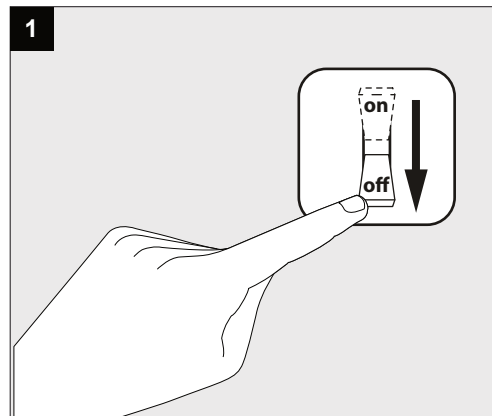

ENTERO RD-L TW

A