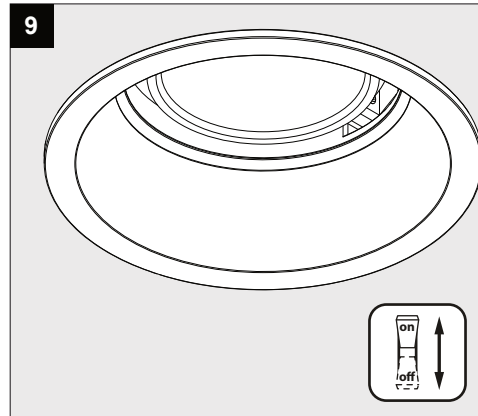

ENTERO RD-L TW

A

Current	500mA
No accessories	✓
Linear spread lens - 28500 0130	✓
Spread lens - 28500 0140	✓
Softening lens - 28500 0150	✓
Glass SBL - 28500 0160	✓
Honeycomb single use - 28500 0170	✓

Correct disposal of this product (Waste electrical & electronic equipment)
正确处置本产品 (废弃的电气和电子设备)
Правильная утилизация этого продукта (Утилизация электрического и электронного оборудования)