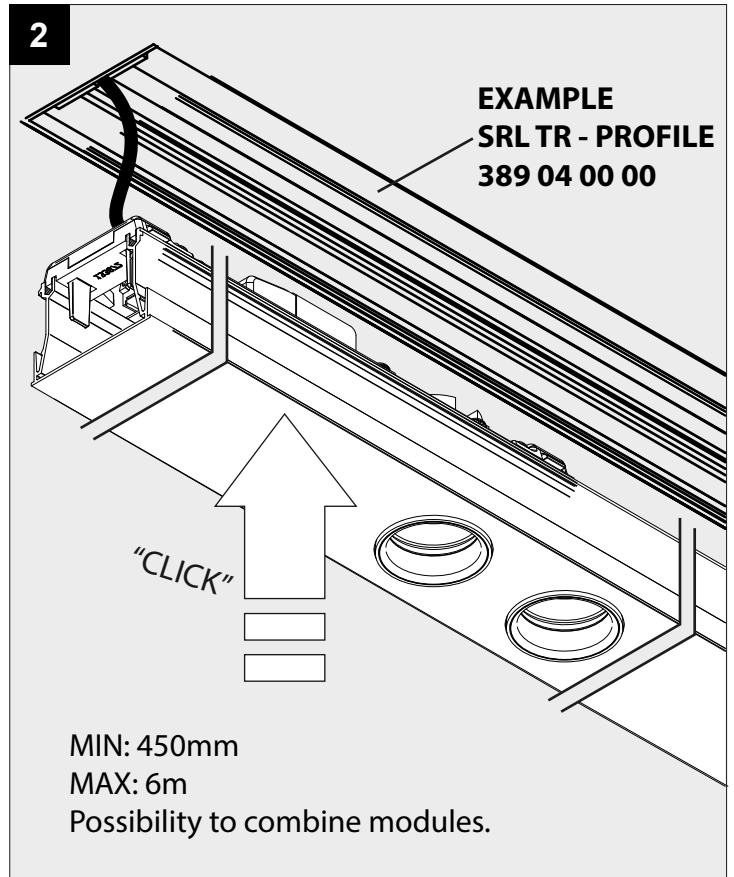

REQUIRED

- SRL 70S - PROFILE 389 01 00 00
- OR
- SRL 70L - PROFILE 389 02 00 00
- OR
- SRL 85 - PROFILE 389 03 00 00
- OR
- SRL TR - PROFILE 389 04 00 00

I_o	350mA
P_o	2x 6W
U	220-240V

Beschermd tegen vaste voorwerpen die groter zijn dan 12 mm
Protégé contre les objets solides de plus de 12 mm
Geschützt gegen Festkörper größer als 12 mm
Protected against solid objects greater than 12 mm
Protegido contra objetos sólidos superiores a 12 mm
Protetto contro oggetti solidi più grandi di 12 mm

Voorzien van aardingsaansluiting
Avec mise à la terre
Ausgerüst tet mit Erdungsanschluss
Provided with grounding
Con la toma de tierra
Con presa a terra