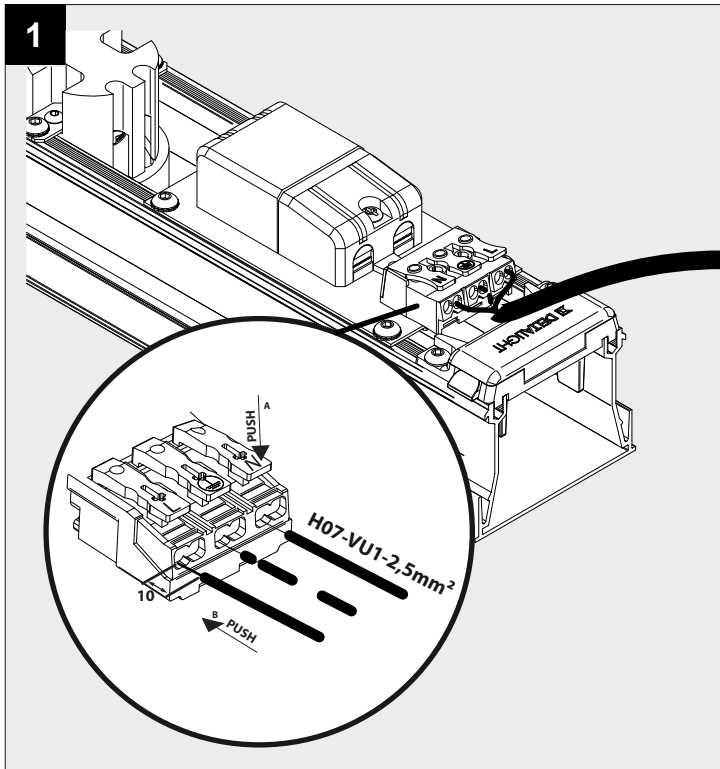

SRL - 2 LED

DEEL
PARTIE
TEIL
PART
PARTE
PARTE **A**

REQUIRED

- SRL 70S - PROFILE 389 01 00 00
- OR
- SRL 70L - PROFILE 389 02 00 00
- OR
- SRL 85 - PROFILE 389 03 00 00
- OR
- SRL TR - PROFILE 389 04 00 00

I_o	350mA
P_o	2x 6W
U	220-240V

Beschermd tegen vaste voorwerpen die groter zijn dan 12 mm
 Protégé contre les objets solides de plus de 12 mm
 Geschützt gegen Festkörper größer als 12 mm
 Protected against solid objects greater than 12 mm
 Protegido contra objetos sólidos superiores a 12 mm
 Protetto contro oggetti solidi più grandi di 12 mm

Voorzien van aardingsaansluiting
 Avec mise à la terre
 Ausgerüst tet mit Erdungsanschluss
 Provided with grounding
 Con la toma de tierra
 Con presa a terra

3 - SRL REMOVAL