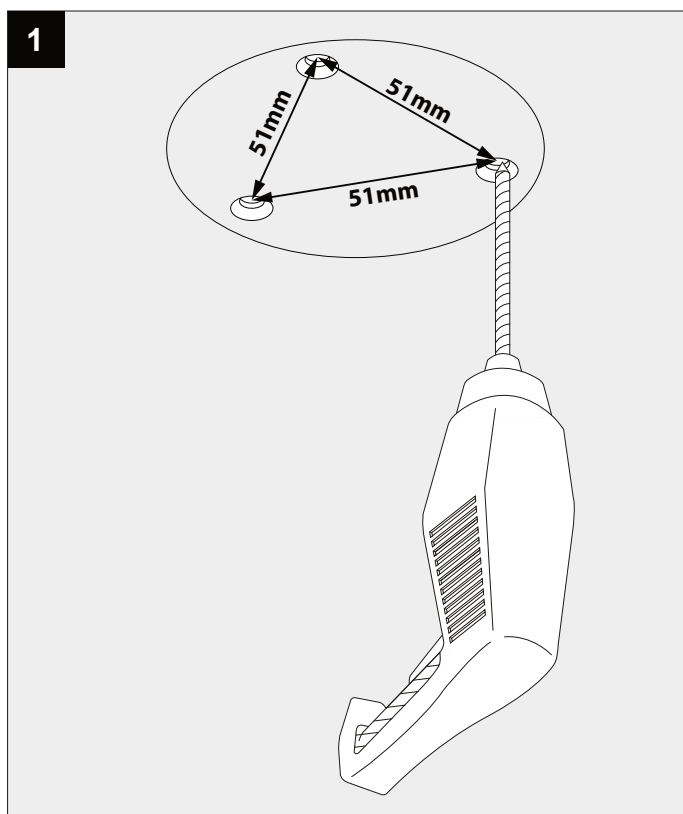

XY180 S81 MINI DIM1

DEEL  
PARTIE  
TEIL  
PART  
PARTE  
PARTE **A**

12

13

14

**De verlichtingsbron van dit verlichtingstoestel zal enkel door de fabrikant of door de fabrikant aangestelde installateur vervangen worden.**