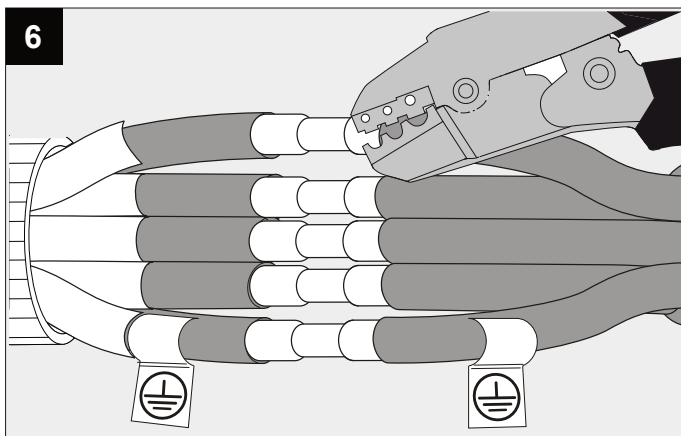

XY180 S81 MINI DIM1

DEEL  
PARTIE  
TEIL  
PART  
PARTE  
PARTE **A**

12

13

14

**De verlichtingsbron van dit verlichtingstoestel zal enkel door de fabrikant of door de fabrikant aangestelde installateur vervangen worden.**