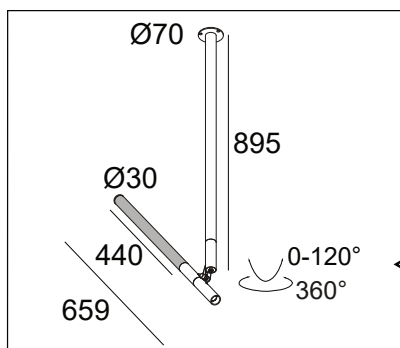

XY180 S81 MINI DIM1

DEEL  
PARTIE  
TEIL  
PART  
PARTE  
PARTE **A**

12

13

14

**De verlichtingsbron van dit verlichtingstoestel zal enkel door de fabrikant of door de fabrikant aangestelde installateur vervangen worden.**