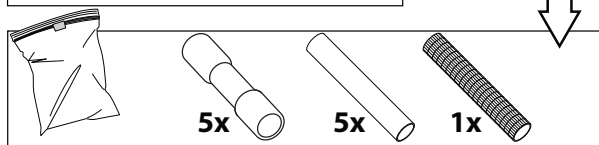

XY180 S81 MINI DIM1

DEEL  
PARTIE  
TEIL  
PART  
PARTE  
PARTE **A**

12

13

14

**De verlichtingsbron van dit verlichtingstoestel zal enkel door de fabrikant of door de fabrikant aangestelde installateur vervangen worden.**