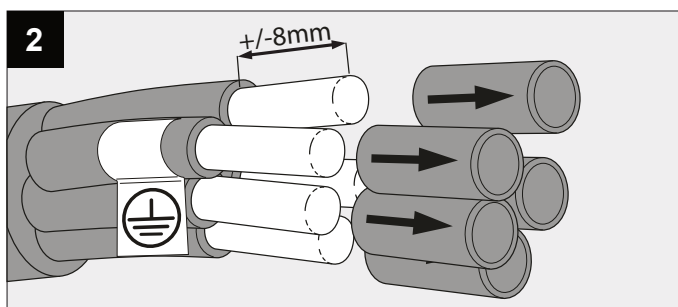

XY180 S81 MINI DIM1

DEEL  
PARTIE  
TEIL  
PART  
PARTE  
PARTE **A**

12

13

14

**De verlichtingsbron van dit verlichtingstoestel zal enkel door de fabrikant of door de fabrikant aangestelde installateur vervangen worden.**