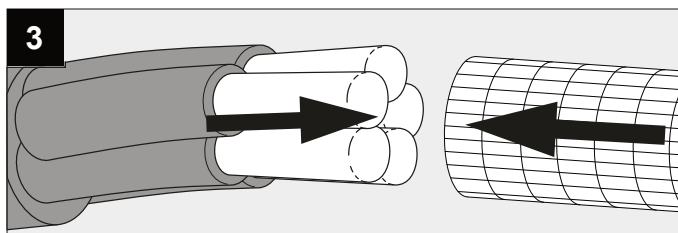

XY180 S81 MINI DIM1

DEEL  
PARTIE  
TEIL  
PART  
PARTE  
PARTE **A**

12

13

14

**De verlichtingsbron van dit verlichtingstoestel zal enkel door de fabrikant of door de fabrikant aangestelde installateur vervangen worden.**