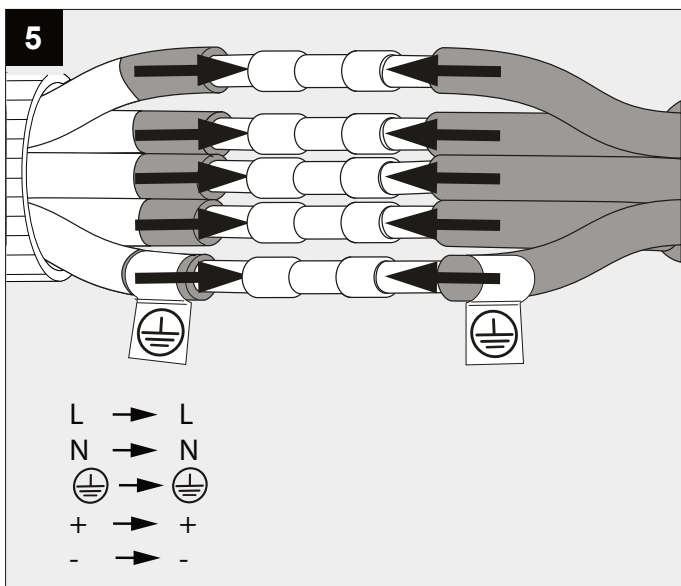

XY180 S81 MINI DIM1

DEEL  
PARTIE  
TEIL  
PART  
PARTE  
PARTE **A**

12

13

14

**De verlichtingsbron van dit verlichtingstoestel zal enkel door de fabrikant of door de fabrikant aangestelde installateur vervangen worden.**