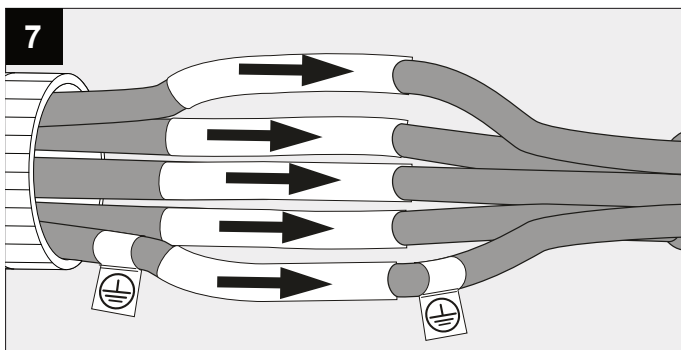

XY180 S81 MINI DIM1

DEEL  
PARTIE  
TEIL  
PART  
PARTE  
PARTE **A**

12

13

14

**De verlichtingsbron van dit verlichtingstoestel zal enkel door de fabrikant of door de fabrikant aangestelde installateur vervangen worden.**