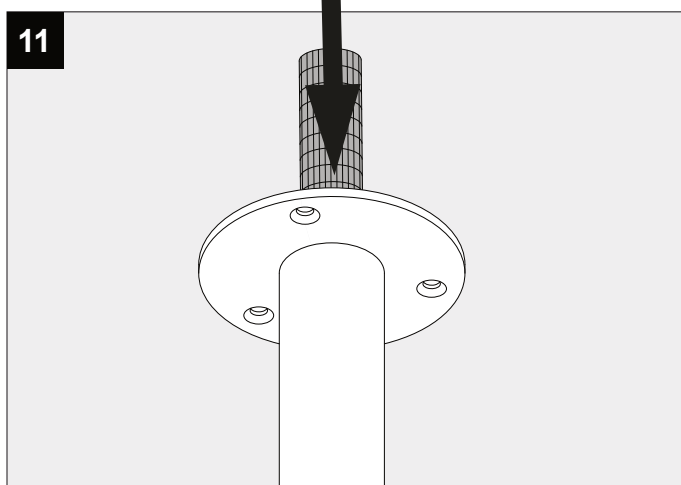

XY180 S81 MINI DIM1

DEEL  
PARTIE  
TEIL  
PART  
PARTE  
PARTE **A**

12

13

14

**De verlichtingsbron van dit verlichtingstoestel zal enkel door de fabrikant of door de fabrikant aangestelde installateur vervangen worden.**