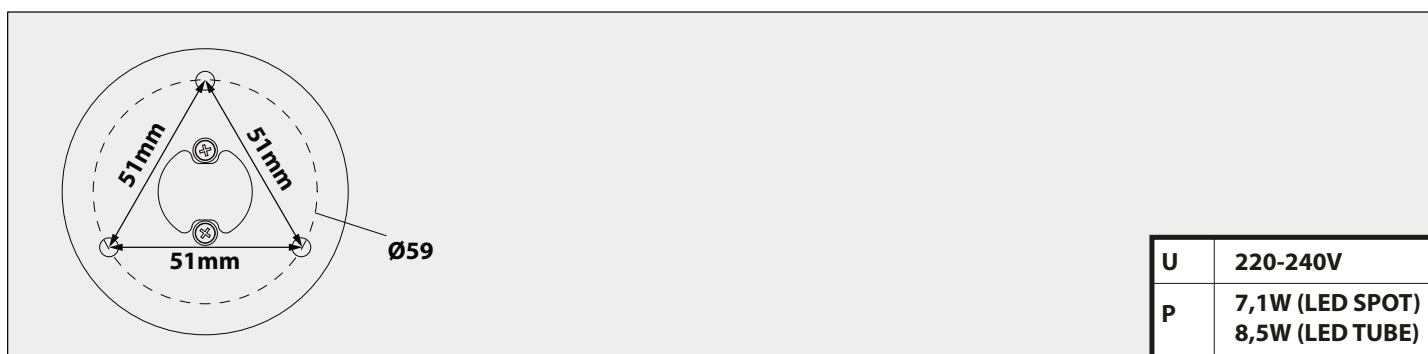

XY180 S81 MINI DIM1

DEEL  
PARTIE  
TEIL  
PART  
PARTE  
PARTE **A**

12

13

14

**De verlichtingsbron van dit verlichtingstoestel zal enkel door de fabrikant of door de fabrikant aangestelde installateur vervangen worden.**