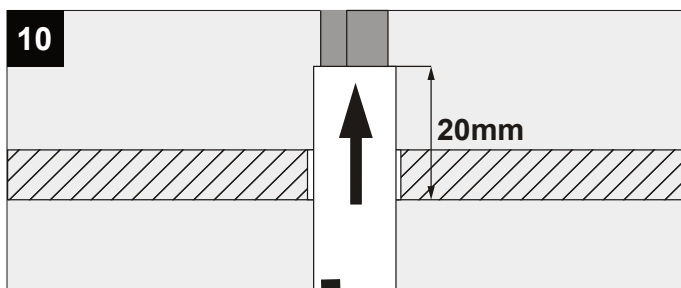

XY180 S81 MINI DIM1

DEEL  
PARTIE  
TEIL  
PART  
PARTE  
PARTE **A**

12

13

14

**De verlichtingsbron van dit verlichtingstoestel zal enkel door de fabrikant of door de fabrikant aangestelde installateur vervangen worden.**