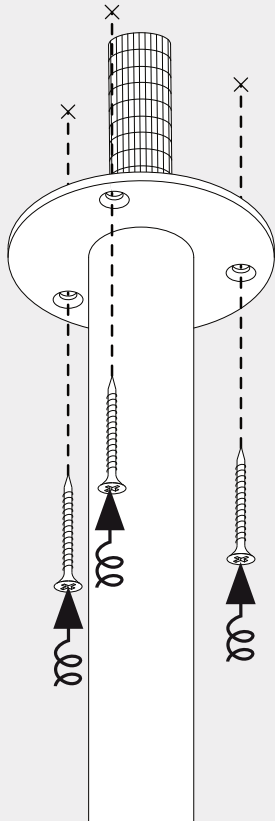

XY180 S81 MINI DIM1

DEEL  
PARTIE  
TEIL  
PART  
PARTE  
PARTE **A**

12

13

14

**De verlichtingsbron van dit verlichtingstoestel zal enkel door de fabrikant of door de fabrikant aangestelde installateur vervangen worden.**