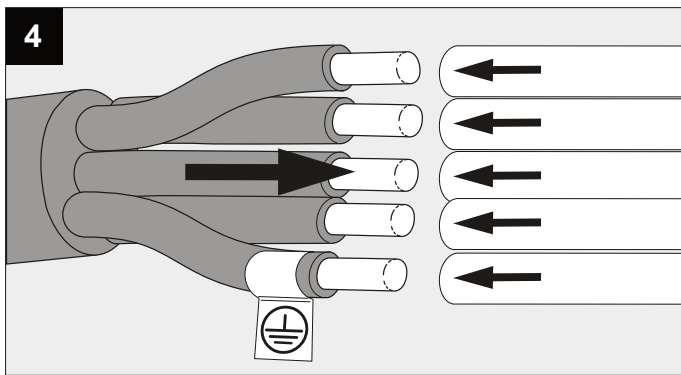

XY180 S81 MINI DIM1

DEEL  
PARTIE  
TEIL  
PART  
PARTE  
PARTE **A**

12

13

14

**De verlichtingsbron van dit verlichtingstoestel zal enkel door de fabrikant of door de fabrikant aangestelde installateur vervangen worden.**